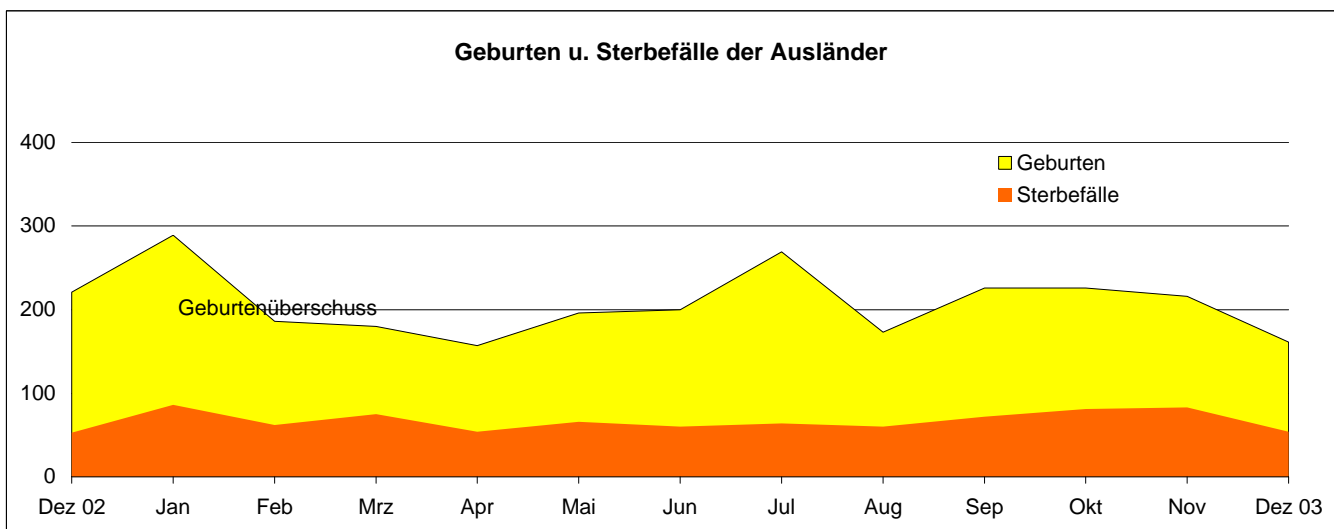

Dezember 2003

Bevölkerung ¹⁾	Dezember		Veränderung Berichtsmonat gegenüber Vorjahresmonat	
	2003	2002	absolut	in % ²⁾
Bevölkerungsbewegung				
Geborene	873	853	20	2,3
darunter Ausländer	161	221	- 60	- 27,1
darunter mit EU-Nationalität	41	50	- 9	- 18,0
Gestorbene	717	768	- 51	- 6,6
darunter Ausländer	54	53	1	1,9
darunter mit EU-Nationalität	21	23	- 2	
Geburtenüberschuss (+) bzw. Gestorbenenüberschuss (-)	+ 156	+ 85		
der deutschen Bevölkerung	+ 49	- 83		
der ausländischen Bevölkerung	+ 107	+ 168		
Eheschließungen ³⁾	1.054	1.025	29	2,8
Ehescheidungen				

- 1) Alle hier aufgeführten Daten beziehen sich auf ortsansässige Personen mit Hauptwohnsitz.
- 2) Nur berechnet, wenn mindestens ein Monatswert mehr als 50 und soweit sachlogisch und sinnvoll.
- 3) Erfasst werden alle Eheschließungen, bei denen mindestens ein Partner in München mit Hauptwohnsitz gemeldet war.