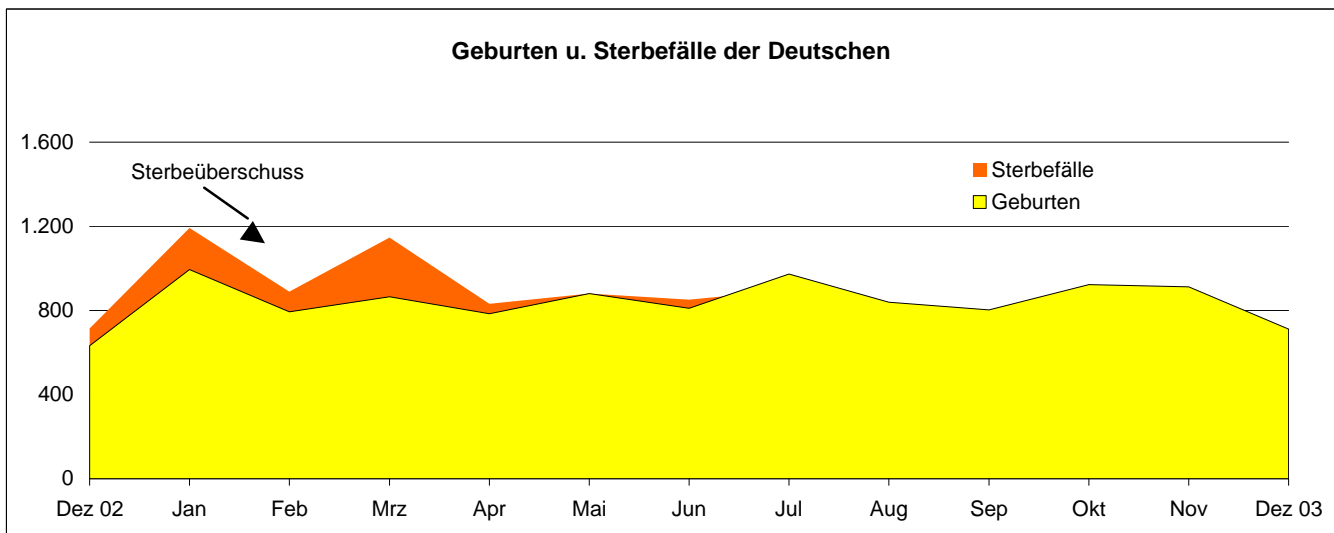

Dezember 2003

Bevölkerung ¹⁾	Dezember		Veränderung Berichtsmonat gegenüber Vorjahresmonat	
	2003	2002	absolut	in % ²⁾
Bevölkerungsbewegung				
Geborene	873	853	20	2,3
darunter Ausländer	161	221	- 60	- 27,1
darunter mit EU-Nationalität	41	50	- 9	- 18,0
Gestorbene	717	768	- 51	- 6,6
darunter Ausländer	54	53	1	1,9
darunter mit EU-Nationalität	21	23	- 2	
Geburtenüberschuss (+) bzw. Gestorbenenüberschuss (-)	+ 156	+ 85		
der deutschen Bevölkerung	+ 49	- 83		
der ausländischen Bevölkerung	+ 107	+ 168		
Eheschließungen ³⁾	1.054	1.025	29	2,8
Ehescheidungen				

- 1) Alle hier aufgeführten Daten beziehen sich auf ortsansässige Personen mit Hauptwohnsitz.
- 2) Nur berechnet, wenn mindestens ein Monatswert mehr als 50 und soweit sachlogisch und sinnvoll.
- 3) Erfasst werden alle Eheschließungen, bei denen mindestens ein Partner in München mit Hauptwohnsitz gemeldet war.