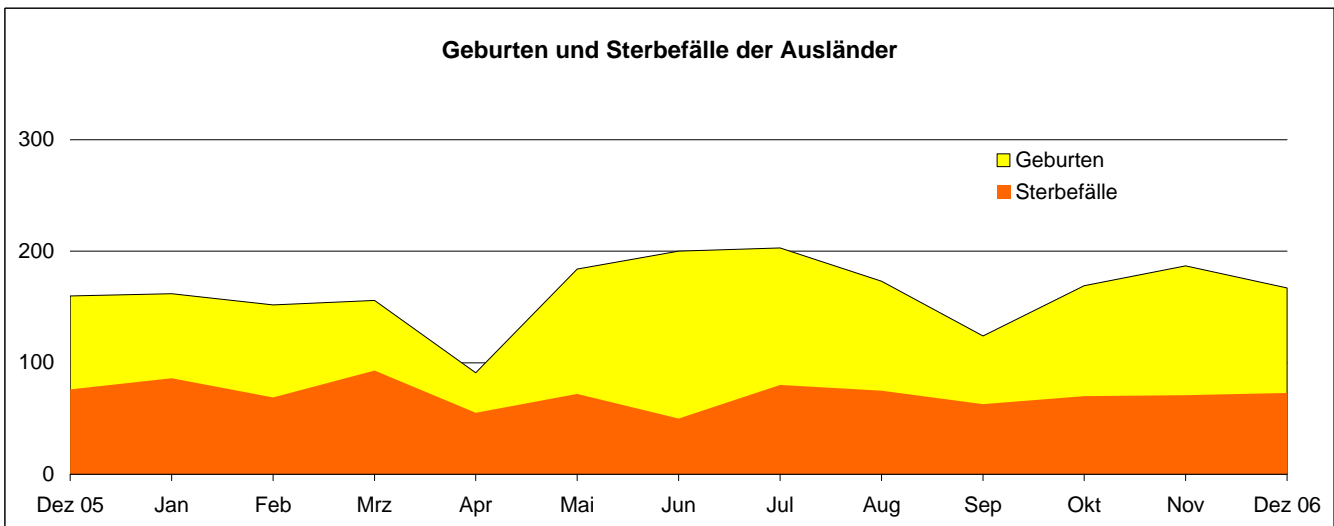

Bevölkerung ¹⁾	Dezember		Veränderung Berichtsmonat gegenüber Vorjahresmonat	
	2006	2005	absolut	in % ²⁾
Bevölkerungsbewegung (natürliche)				
Geborene	942	979	- 37	- 3,8
darunter Deutsche	775	819	- 44	- 5,4
Ausländer zusammen	167	160	7	4,4
Ausländer mit EU-Nationalität	28	35	- 7	- 20,0
Gestorbene ³⁾	769	874	- 105	- 12,0
darunter Deutsche	696	798	- 102	- 12,8
Ausländer zusammen	73	76	- 3	- 3,9
Ausländer mit EU-Nationalität	24	33	- 9	- 27,3
Geburtenüberschuss (+) bzw. Gestorbenenüberschuss (-)				
der deutschen Bevölkerung	+ 173	+ 105		
der ausländischen Bevölkerung	+ 79	+ 21		
Eheschließungen ⁴⁾	883	1 072	- 189	- 17,6
Ehescheidungen ⁵⁾	341	-		

1) Alle hier aufgeführten Daten beziehen sich auf ortsansässige Personen mit Hauptwohnsitz.- 2) Nur berechnet, wenn mindestens ein Monatswert mehr als 50 und soweit sachlogisch und sinnvoll.- 3) Die Zahlen für das Jahr 2006 wurden am 17.10.2007 korrigiert.- 4) Erfasst werden alle Eheschließungen, bei denen mindestens ein Partner in München mit Hauptwohnsitz gemeldet war.- 5) Erfasst werden alle Ehescheidungen, bei denen mindestens ein Partner in München mit Hauptwohnsitz gemeldet war. Für das Vorjahr liegen diese Zahlen nicht vor.