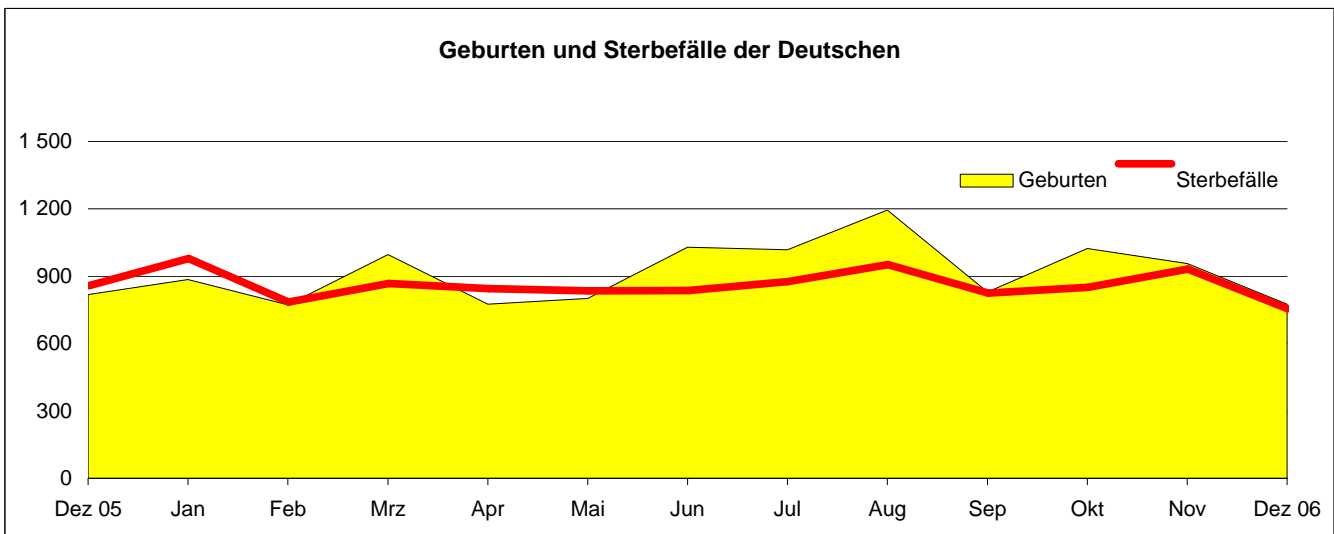

Bevölkerung ¹⁾	Dezember		Veränderung Berichtsmonat gegenüber Vorjahresmonat	
	2006	2005	absolut	in % ²⁾
Bevölkerungsbewegung (natürliche)				
Geborene	942	979	- 37	- 3,8
darunter Deutsche	775	819	- 44	- 5,4
Ausländer zusammen	167	160	7	4,4
Ausländer mit EU-Nationalität	28	35	- 7	- 20,0
Gestorbene ³⁾	769	874	- 105	- 12,0
darunter Deutsche	696	798	- 102	- 12,8
Ausländer zusammen	73	76	- 3	- 3,9
Ausländer mit EU-Nationalität	24	33	- 9	- 27,3
Geburtenüberschuss (+) bzw. Gestorbenenüberschuss (-)				
der deutschen Bevölkerung	+ 173	+ 105		
der ausländischen Bevölkerung	+ 79	+ 21		
Eheschließungen ⁴⁾	883	1 072	- 189	- 17,6
Ehescheidungen ⁵⁾	341	-		

1) Alle hier aufgeführten Daten beziehen sich auf ortsansässige Personen mit Hauptwohnsitz.- 2) Nur berechnet, wenn mindestens ein Monatswert mehr als 50 und soweit sachlogisch und sinnvoll.- 3) Die Zahlen für das Jahr 2006 wurden am 17.10.2007 korrigiert.- 4) Erfasst werden alle Eheschließungen, bei denen mindestens ein Partner in München mit Hauptwohnsitz gemeldet war.- 5) Erfasst werden alle Ehescheidungen, bei denen mindestens ein Partner in München mit Hauptwohnsitz gemeldet war. Für das Vorjahr liegen diese Zahlen nicht vor.