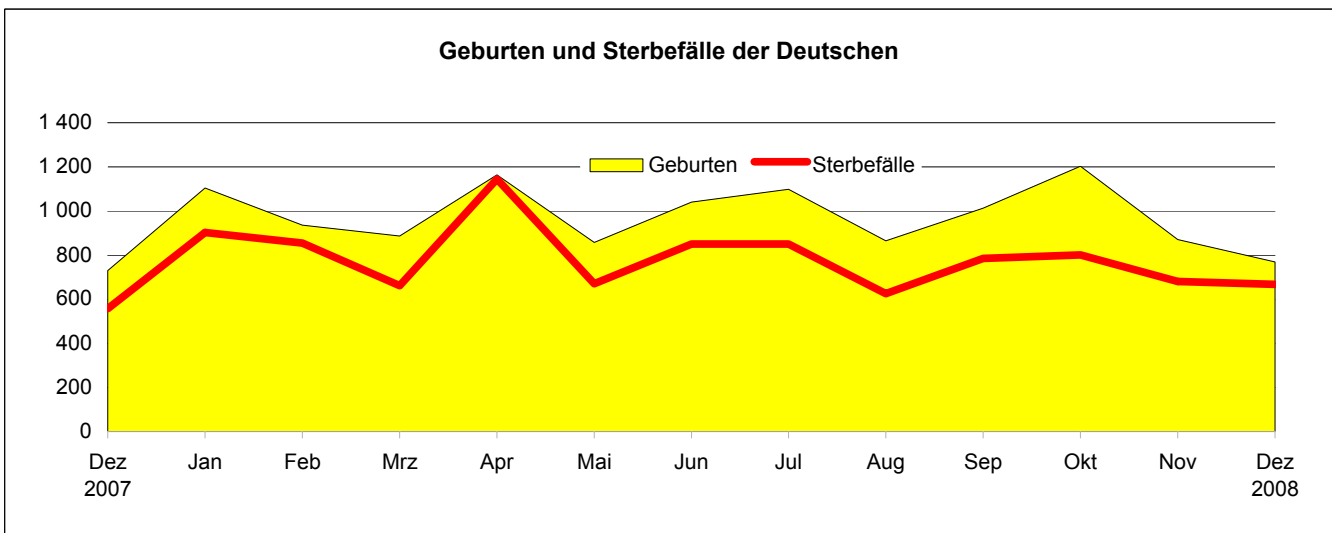

Dezember 2008

Bevölkerung <sup>1)</sup>	Dezember		Veränderung Berichtsmont gegenüber Vorjahresmonat	
	2008	2007	absolut	in % <sup>2)</sup>
<b>Bevölkerungsbewegung (natürliche)</b>				
Geborene	921	895	26	2,9
darunter Deutsche	769	730	39	5,3
Ausländer zusammen	152	165	- 13	- 7,9
Ausländer mit EU-Nationalität	53	38	15	39,5
Gestorbene	734	610	124	20,3
darunter Deutsche	667	557	110	19,7
Ausländer zusammen	67	53	14	26,4
Ausländer mit EU-Nationalität	18	13	5	38,5
Geburtenüberschuss (+) bzw. Gestorbenenüberschuss (-)				
der deutschen Bevölkerung	+ 102	+ 173		
der ausländischen Bevölkerung	+ 85	+ 112		
Eheschließungen <sup>3)</sup>	677	536	141	26,3
Ehescheidungen <sup>4)</sup>	343	212	131	61,8

1) Alle hier aufgeführten Daten beziehen sich auf ortsansässige Personen mit Hauptwohnsitz.- 2) Nur berechnet, wenn mindestens ein Monatswert mehr als 50 und soweit sachlogisch und sinnvoll.-3) Erfasst werden alle Eheschließungen, bei denen mindestens ein Partner in München mit Hauptwohnsitz gemeldet war.- 4) Erfasst werden alle Ehescheidungen, bei denen mindestens ein Partner in München mit Hauptwohnsitz gemeldet war.