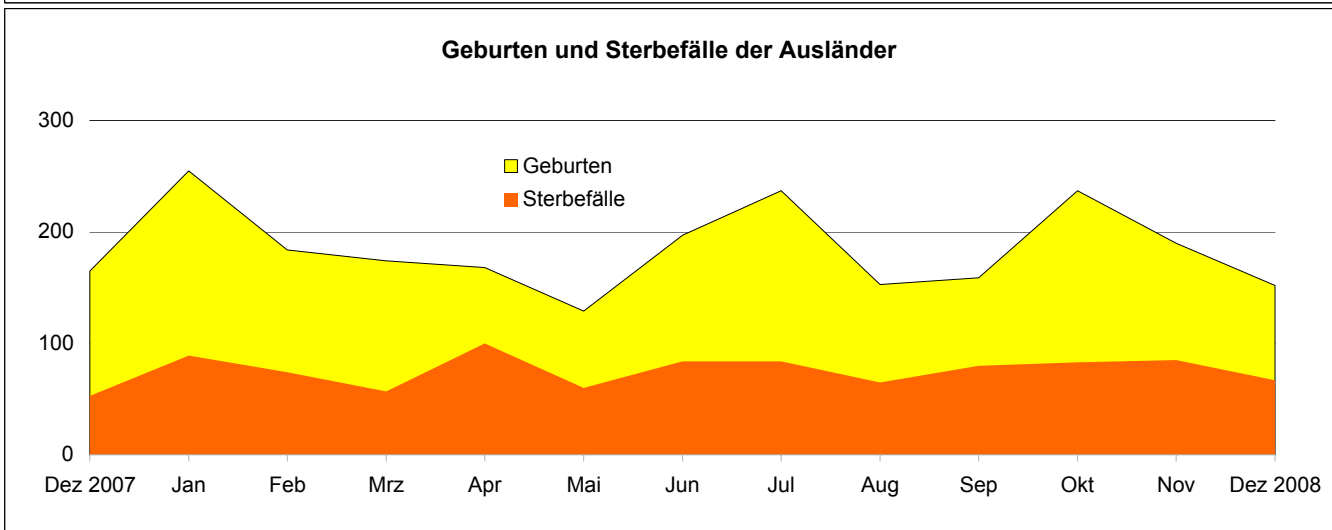

Dezember 2008

Bevölkerung <sup>1)</sup>	Dezember		Veränderung Berichtsmont gegenüber Vorjahresmonat	
	2008	2007	absolut	in % <sup>2)</sup>
<b>Bevölkerungsbewegung (natürliche)</b>				
Geborene	921	895	26	2,9
darunter Deutsche	769	730	39	5,3
Ausländer zusammen	152	165	- 13	- 7,9
Ausländer mit EU-Nationalität	53	38	15	39,5
Gestorbene	734	610	124	20,3
darunter Deutsche	667	557	110	19,7
Ausländer zusammen	67	53	14	26,4
Ausländer mit EU-Nationalität	18	13	5	38,5
Geburtenüberschuss (+) bzw. Gestorbenenüberschuss (-)				
der deutschen Bevölkerung	+ 102	+ 173		
der ausländischen Bevölkerung	+ 85	+ 112		
Eheschließungen <sup>3)</sup>	677	536	141	26,3
Ehescheidungen <sup>4)</sup>	343	212	131	61,8

1) Alle hier aufgeführten Daten beziehen sich auf ortsansässige Personen mit Hauptwohnsitz.- 2) Nur berechnet, wenn mindestens ein Monatswert mehr als 50 und soweit sachlogisch und sinnvoll.-3) Erfasst werden alle Eheschließungen, bei denen mindestens ein Partner in München mit Hauptwohnsitz gemeldet war.- 4) Erfasst werden alle Ehescheidungen, bei denen mindestens ein Partner in München mit Hauptwohnsitz gemeldet war.