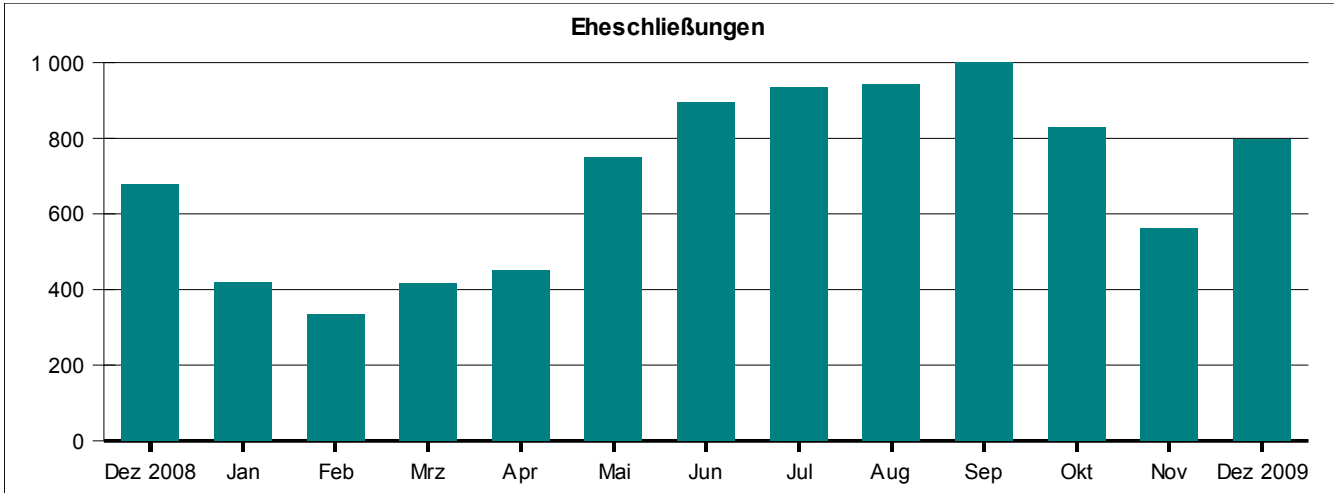

Dezember 2009

Bevölkerung ¹⁾	Dezember		Veränderung Berichtsmonat gegenüber Vorjahresmonat	
	2009	2008	absolut	in % ²⁾
Bevölkerungsbewegung (natürliche)				
Geborene	1 036	921	115	12,5
darunter Deutsche	876	769	107	13,9
Ausländer zusammen	160	152	8	5,3
Ausländer mit EU-Nationalität	53	53	0	0,0
Gestorbene	837	734	103	14,0
darunter Deutsche	764	667	97	14,5
Ausländer zusammen	73	67	6	9,0
Ausländer mit EU-Nationalität	28	18	10	55,6
Geburtenüberschuss (+) bzw. Gestorbenenüberschuss (-)				
der deutschen Bevölkerung	+ 199	+ 187		
der ausländischen Bevölkerung	+ 112	+ 102		
Eheschließungen ³⁾	798	677	121	17,9
Ehescheidungen ⁴⁾	320	343	- 23	- 6,7

1) Alle hier aufgeführten Daten beziehen sich auf ortsansässige Personen mit Hauptwohnsitz.- 2) Nur berechnet, wenn mindestens ein Monatswert mehr als 50 und soweit sachlogisch und sinnvoll.-3) Erfasst werden alle Eheschließungen, bei denen mindestens ein Partner in München mit Hauptwohnsitz gemeldet war.- 4) Erfasst werden alle Ehescheidungen, bei denen mindestens ein Partner in München mit Hauptwohnsitz gemeldet war.