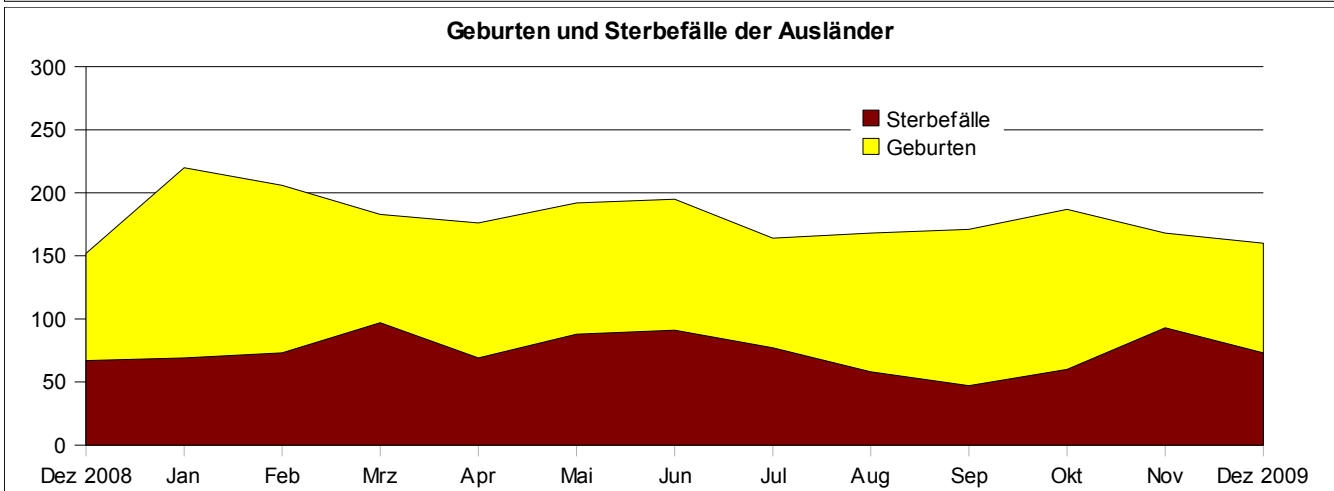

Dezember 2009

Bevölkerung ¹⁾	Dezember		Veränderung Berichtsmonat gegenüber Vorjahresmonat	
	2009	2008	absolut	in % ²⁾
Bevölkerungsbewegung (natürliche)				
Geborene	1 036	921	115	12,5
darunter Deutsche	876	769	107	13,9
Ausländer zusammen	160	152	8	5,3
Ausländer mit EU-Nationalität	53	53	0	0,0
Gestorbene	837	734	103	14,0
darunter Deutsche	764	667	97	14,5
Ausländer zusammen	73	67	6	9,0
Ausländer mit EU-Nationalität	28	18	10	55,6
Geburtenüberschuss (+) bzw. Gestorbenenüberschuss (-)				
der deutschen Bevölkerung	+ 199	+ 187		
der ausländischen Bevölkerung	+ 112	+ 102		
Eheschließungen ³⁾	798	677	121	17,9
Ehescheidungen ⁴⁾	320	343	- 23	- 6,7

1) Alle hier aufgeführten Daten beziehen sich auf ortsansässige Personen mit Hauptwohnsitz.- 2) Nur berechnet, wenn mindestens ein Monatswert mehr als 50 und soweit sachlogisch und sinnvoll.-3) Erfasst werden alle Eheschließungen, bei denen mindestens ein Partner in München mit Hauptwohnsitz gemeldet war.- 4) Erfasst werden alle Ehescheidungen, bei denen mindestens ein Partner in München mit Hauptwohnsitz gemeldet war.