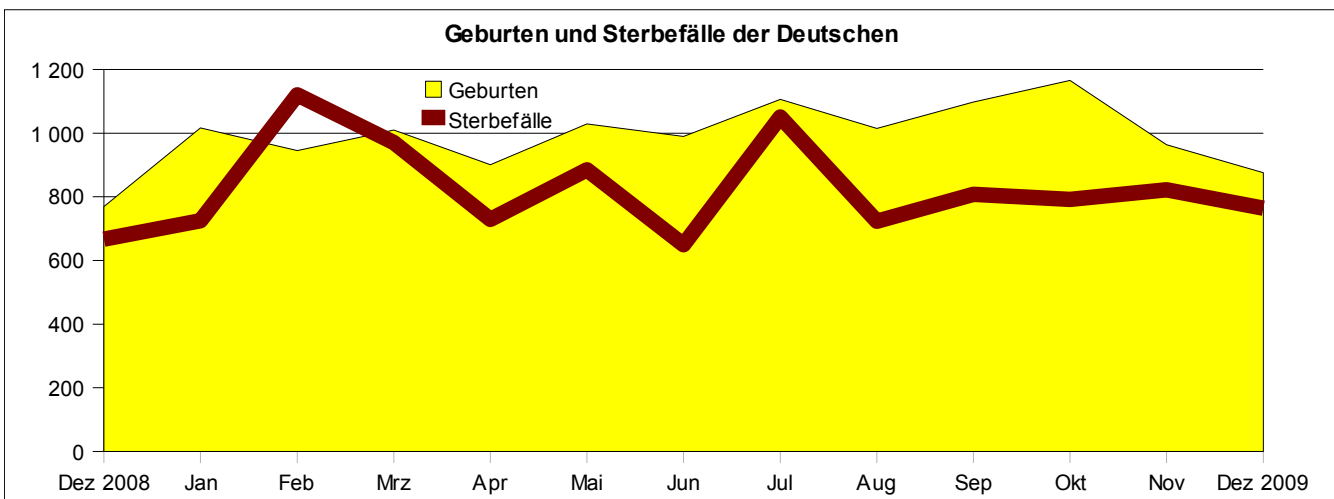

Dezember 2009

Bevölkerung ¹⁾	Dezember		Veränderung Berichtsmonat gegenüber Vorjahresmonat	
	2009	2008	absolut	in % ²⁾
Bevölkerungsbewegung (natürliche)				
Geborene	1 036	921	115	12,5
darunter Deutsche	876	769	107	13,9
Ausländer zusammen	160	152	8	5,3
Ausländer mit EU-Nationalität	53	53	0	0,0
Gestorbene	837	734	103	14,0
darunter Deutsche	764	667	97	14,5
Ausländer zusammen	73	67	6	9,0
Ausländer mit EU-Nationalität	28	18	10	55,6
Geburtenüberschuss (+) bzw. Gestorbenenüberschuss (-)				
der deutschen Bevölkerung	+ 199	+ 187		
der ausländischen Bevölkerung	+ 112	+ 102		
Eheschließungen ³⁾	798	677	121	17,9
Ehescheidungen ⁴⁾	320	343	- 23	- 6,7

1) Alle hier aufgeführten Daten beziehen sich auf ortsansässige Personen mit Hauptwohnsitz.- 2) Nur berechnet, wenn mindestens ein Monatswert mehr als 50 und soweit sachlogisch und sinnvoll.-3) Erfasst werden alle Eheschließungen, bei denen mindestens ein Partner in München mit Hauptwohnsitz gemeldet war.- 4) Erfasst werden alle Ehescheidungen, bei denen mindestens ein Partner in München mit Hauptwohnsitz gemeldet war.