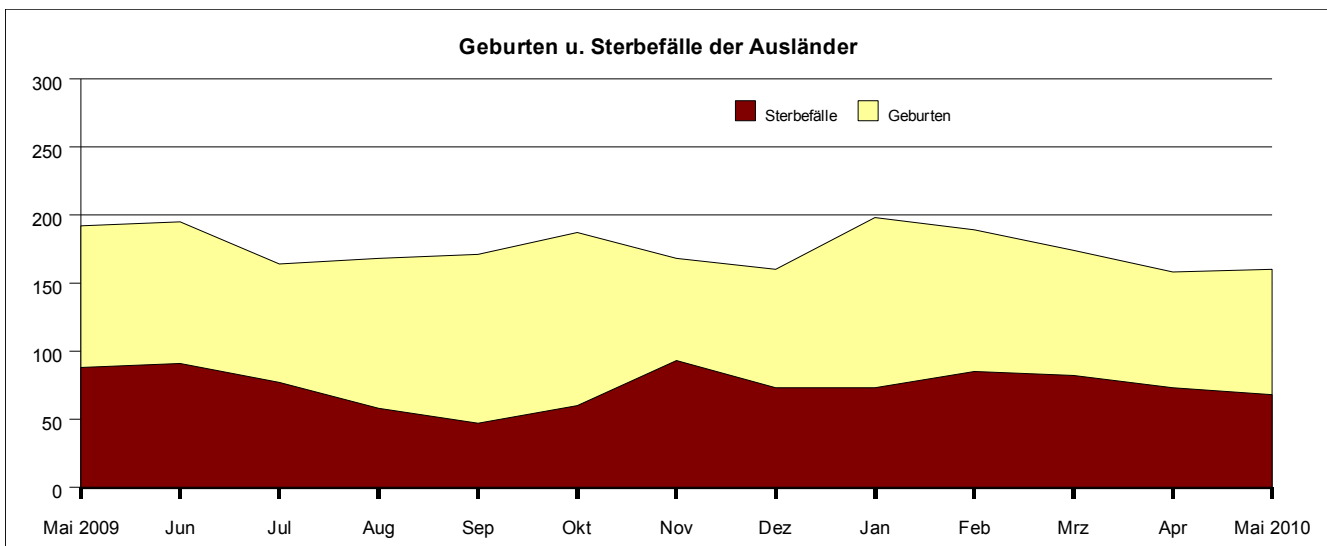

Mai 2010

Bevölkerung ¹⁾	Mai		Veränderung Berichtsmonat gegenüber Vorjahresmonat	
	2010	2009	absolut	in % ²⁾
Bevölkerungsbewegung (natürliche)				
Geborene	1 055	1 221	- 166	- 13,6
darunter Deutsche	895	1 029	- 134	- 13,0
Ausländer zusammen	160	192	- 32	- 16,7
Ausländer mit EU-Nationalität	36	64	-28	- 43,8
Gestorbene	799	973	- 174	- 17,9
darunter Deutsche	731	885	- 154	- 17,4
Ausländer zusammen	68	88	- 20	- 22,7
Ausländer mit EU-Nationalität	29	46	- 17	- 37,0
Geburtenüberschuss (+) bzw. Gestorbenenüberschuss (-)				
der deutschen Bevölkerung	+ 256	+ 248		
der ausländischen Bevölkerung	+ 92	+ 104		
Eheschließungen ³⁾	796	749	47	6,3
Ehescheidungen ⁴⁾	238	304	- 66	- 21,7

1) Alle hier aufgeführten Daten beziehen sich auf ortsansässige Personen mit Hauptwohnsitz.- 2) Nur berechnet, wenn mindestens ein Monatswert mehr als 50 und soweit sachlogisch und sinnvoll.-3) Erfasst werden alle Eheschließungen, bei denen mindestens ein Partner in München mit Hauptwohnsitz gemeldet war.- 4) Erfasst werden alle Ehescheidungen, bei denen mindestens ein Partner in München mit Hauptwohnsitz gemeldet war.