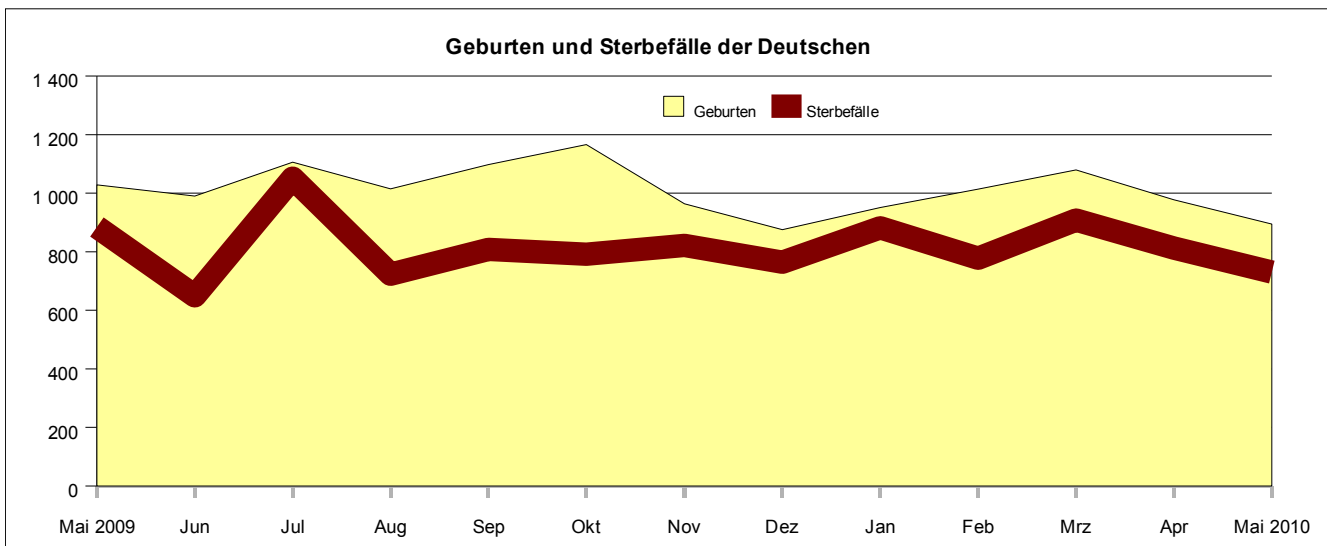

Mai 2010

Bevölkerung ¹⁾	Mai		Veränderung Berichtsmonat gegenüber Vorjahresmonat	
	2010	2009	absolut	in % ²⁾
Bevölkerungsbewegung (natürliche)				
Geborene	1 055	1 221	- 166	- 13,6
darunter Deutsche	895	1 029	- 134	- 13,0
Ausländer zusammen	160	192	- 32	- 16,7
Ausländer mit EU-Nationalität	36	64	-28	- 43,8
Gestorbene	799	973	- 174	- 17,9
darunter Deutsche	731	885	- 154	- 17,4
Ausländer zusammen	68	88	- 20	- 22,7
Ausländer mit EU-Nationalität	29	46	- 17	- 37,0
Geburtenüberschuss (+) bzw. Gestorbenenüberschuss (-)				
der deutschen Bevölkerung	+ 256	+ 248		
der ausländischen Bevölkerung	+ 92	+ 104		
Eheschließungen ³⁾	796	749	47	6,3
Ehescheidungen ⁴⁾	238	304	- 66	- 21,7

1) Alle hier aufgeführten Daten beziehen sich auf ortsansässige Personen mit Hauptwohnsitz.- 2) Nur berechnet, wenn mindestens ein Monatswert mehr als 50 und soweit sachlogisch und sinnvoll.-3) Erfasst werden alle Eheschließungen, bei denen mindestens ein Partner in München mit Hauptwohnsitz gemeldet war.- 4) Erfasst werden alle Ehescheidungen, bei denen mindestens ein Partner in München mit Hauptwohnsitz gemeldet war.