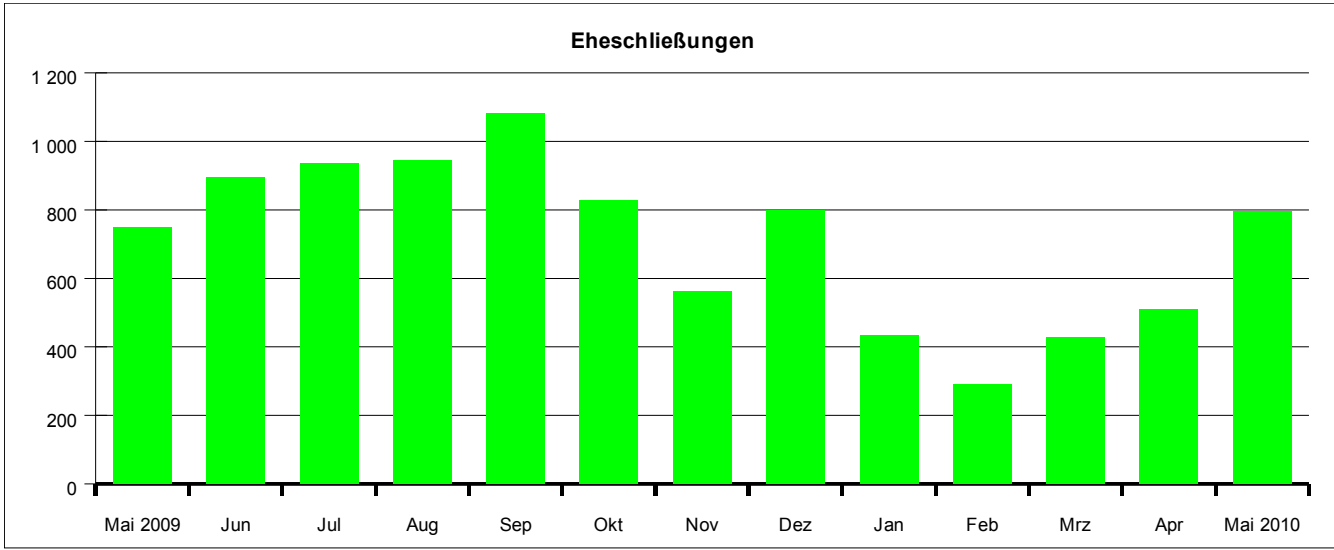

Mai 2010

Bevölkerung ¹⁾	Mai		Veränderung Berichtsmonat gegenüber Vorjahresmonat	
	2010	2009	absolut	in % ²⁾
Bevölkerungsbewegung (natürliche)				
Geborene	1 055	1 221	- 166	- 13,6
darunter Deutsche	895	1 029	- 134	- 13,0
Ausländer zusammen	160	192	- 32	- 16,7
Ausländer mit EU-Nationalität	36	64	-28	- 43,8
Gestorbene	799	973	- 174	- 17,9
darunter Deutsche	731	885	- 154	- 17,4
Ausländer zusammen	68	88	- 20	- 22,7
Ausländer mit EU-Nationalität	29	46	- 17	- 37,0
Geburtenüberschuss (+) bzw. Gestorbenenüberschuss (-)				
der deutschen Bevölkerung	+ 256	+ 248		
der ausländischen Bevölkerung	+ 92	+ 104		
Eheschließungen ³⁾	796	749	47	6,3
Ehescheidungen ⁴⁾	238	304	- 66	- 21,7

1) Alle hier aufgeführten Daten beziehen sich auf ortsansässige Personen mit Hauptwohnsitz.- 2) Nur berechnet, wenn mindestens ein Monatswert mehr als 50 und soweit sachlogisch und sinnvoll.-3) Erfasst werden alle Eheschließungen, bei denen mindestens ein Partner in München mit Hauptwohnsitz gemeldet war.- 4) Erfasst werden alle Ehescheidungen, bei denen mindestens ein Partner in München mit Hauptwohnsitz gemeldet war.