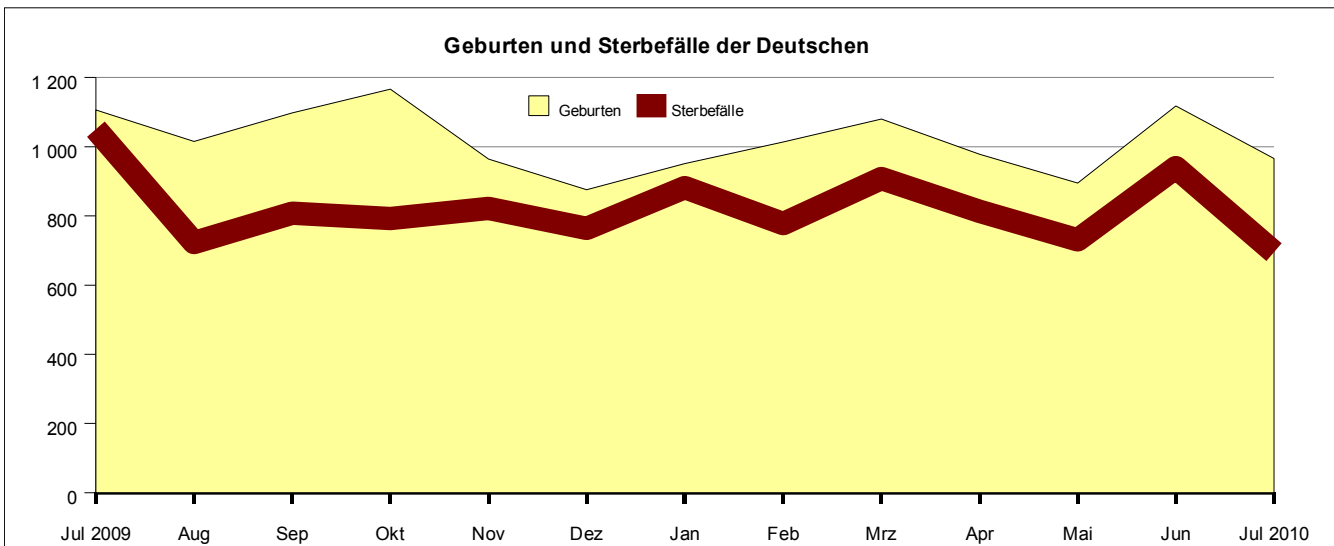

Juli 2010

Bevölkerung ¹⁾	Juli		Veränderung Berichtsmonat gegenüber Vorjahresmonat	
	2010	2009	absolut	in % ²⁾
Bevölkerungsbewegung (natürliche)				
Geborene	1 163	1 270	- 107	- 8,4
darunter Deutsche	966	1 106	- 140	- 12,7
Ausländer zusammen	197	164	33	20,1
Ausländer mit EU-Nationalität	79	51	28	54,9
Gestorbene	774	1 128	- 354	- 31,4
darunter Deutsche	695	1 051	- 356	- 33,9
Ausländer zusammen	79	77	2	2,6
Ausländer mit EU-Nationalität	33	33	0	0,0
Geburtenüberschuss (+) bzw. Gestorbenenüberschuss (-)				
der deutschen Bevölkerung	+ 389	+ 142		
der ausländischen Bevölkerung	+ 271	+ 55		
Eheschließungen ³⁾	879	936	- 57	- 6,1
Ehescheidungen ⁴⁾	251	264	- 13	- 4,9

1) Alle hier aufgeführten Daten beziehen sich auf ortsansässige Personen mit Hauptwohnsitz.- 2) Nur berechnet, wenn mindestens ein Monatswert mehr als 50 und soweit sachlogisch und sinnvoll.-3) Erfasst werden alle Eheschließungen, bei denen mindestens ein Partner in München mit Hauptwohnsitz gemeldet war.- 4) Erfasst werden alle Ehescheidungen, bei denen mindestens ein Partner in München mit Hauptwohnsitz gemeldet war.