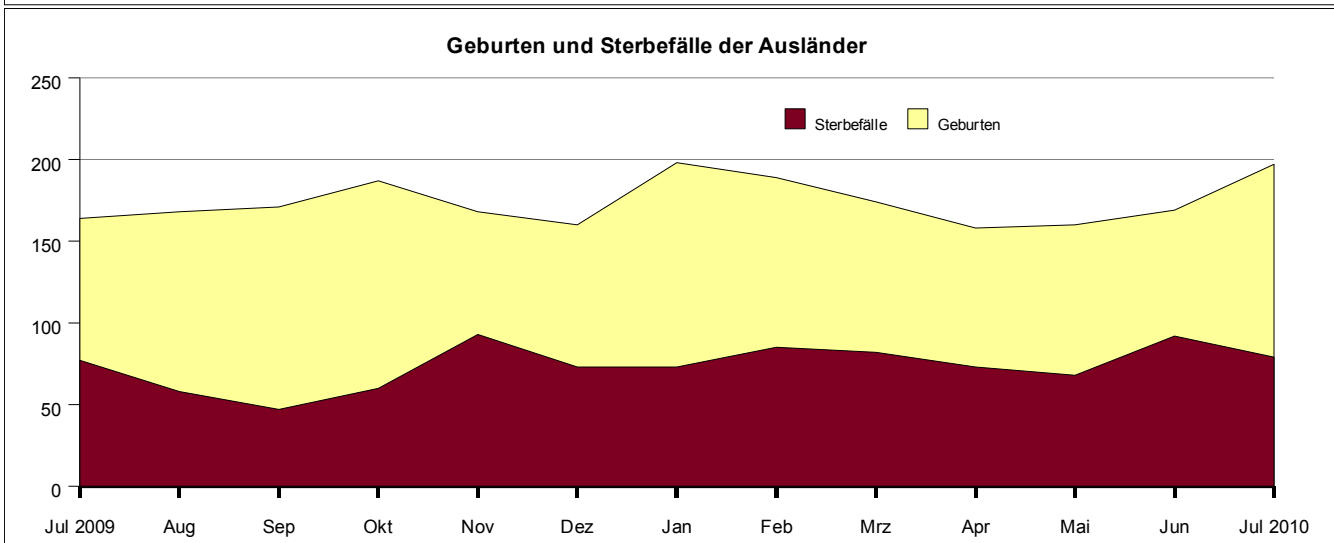

Juli 2010

Bevölkerung ¹⁾	Juli		Veränderung Berichtsmonat gegenüber Vorjahresmonat	
	2010	2009	absolut	in % ²⁾
Bevölkerungsbewegung (natürliche)				
Geborene	1 163	1 270	- 107	- 8,4
darunter Deutsche	966	1 106	- 140	- 12,7
Ausländer zusammen	197	164	33	20,1
Ausländer mit EU-Nationalität	79	51	28	54,9
Gestorbene	774	1 128	- 354	- 31,4
darunter Deutsche	695	1 051	- 356	- 33,9
Ausländer zusammen	79	77	2	2,6
Ausländer mit EU-Nationalität	33	33	0	0,0
Geburtenüberschuss (+) bzw. Gestorbenenüberschuss (-)				
der deutschen Bevölkerung	+ 389	+ 142		
der ausländischen Bevölkerung	+ 271	+ 55		
Eheschließungen ³⁾	879	936	- 57	- 6,1
Ehescheidungen ⁴⁾	251	264	- 13	- 4,9

1) Alle hier aufgeführten Daten beziehen sich auf ortsansässige Personen mit Hauptwohnsitz.- 2) Nur berechnet, wenn mindestens ein Monatswert mehr als 50 und soweit sachlogisch und sinnvoll.-3) Erfasst werden alle Eheschließungen, bei denen mindestens ein Partner in München mit Hauptwohnsitz gemeldet war.- 4) Erfasst werden alle Ehescheidungen, bei denen mindestens ein Partner in München mit Hauptwohnsitz gemeldet war.