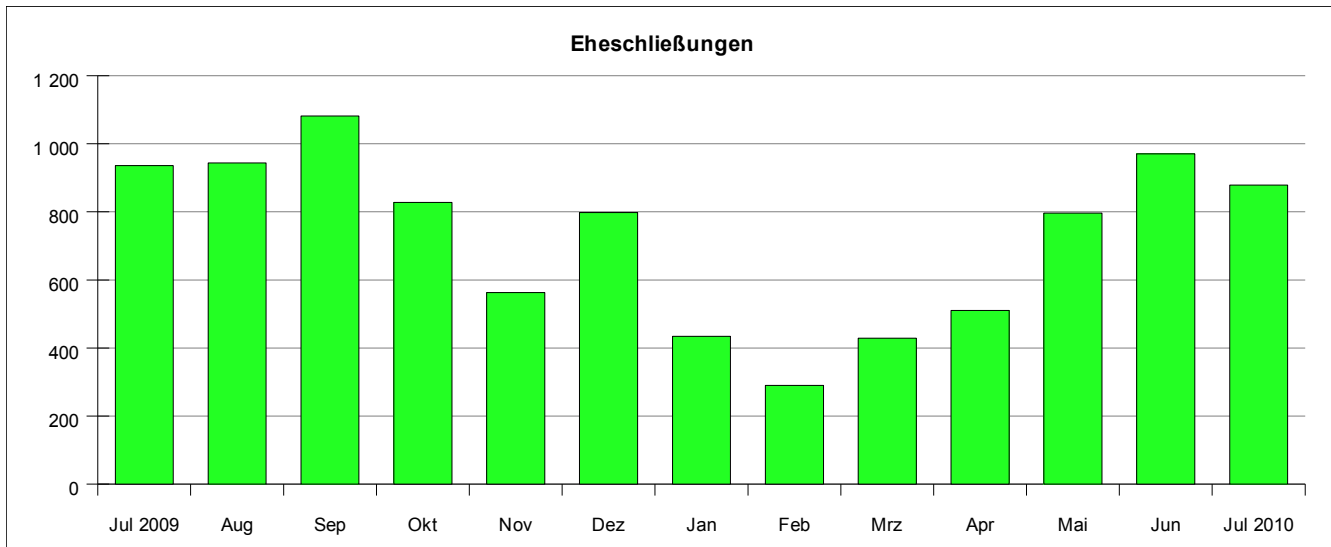

Juli 2010

Bevölkerung ¹⁾	Juli		Veränderung Berichtsmonat gegenüber Vorjahresmonat	
	2010	2009	absolut	in % ²⁾
Bevölkerungsbewegung (natürliche)				
Geborene	1 163	1 270	- 107	- 8,4
darunter Deutsche	966	1 106	- 140	- 12,7
Ausländer zusammen	197	164	33	20,1
Ausländer mit EU-Nationalität	79	51	28	54,9
Gestorbene	774	1 128	- 354	- 31,4
darunter Deutsche	695	1 051	- 356	- 33,9
Ausländer zusammen	79	77	2	2,6
Ausländer mit EU-Nationalität	33	33	0	0,0
Geburtenüberschuss (+) bzw. Gestorbenenüberschuss (-)				
der deutschen Bevölkerung	+ 389	+ 142		
der ausländischen Bevölkerung	+ 271	+ 55		
Eheschließungen ³⁾	879	936	- 57	- 6,1
Ehescheidungen ⁴⁾	251	264	- 13	- 4,9

1) Alle hier aufgeführten Daten beziehen sich auf ortsansässige Personen mit Hauptwohnsitz.- 2) Nur berechnet, wenn mindestens ein Monatswert mehr als 50 und soweit sachlogisch und sinnvoll.-3) Erfasst werden alle Eheschließungen, bei denen mindestens ein Partner in München mit Hauptwohnsitz gemeldet war.- 4) Erfasst werden alle Ehescheidungen, bei denen mindestens ein Partner in München mit Hauptwohnsitz gemeldet war.