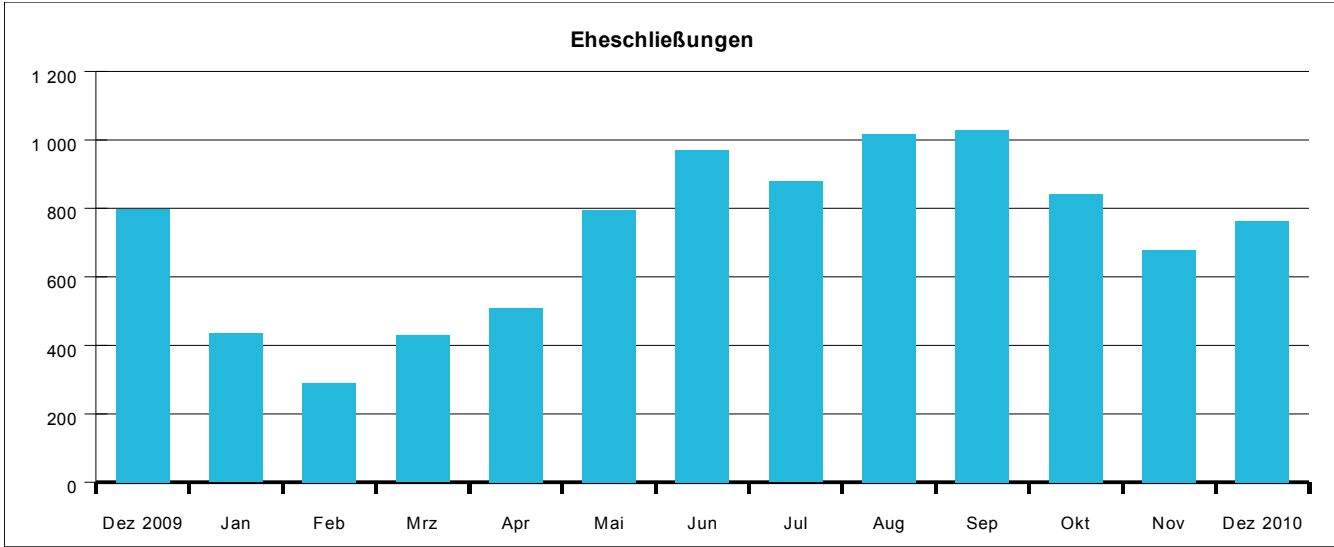

Dezember 2010

Bevölkerung <sup>1)</sup>	Dezember		Veränderung Berichtsmonat gegenüber Vorjahresmonat	
	2010	2009	absolut	in % <sup>2)</sup>
<b>Bevölkerungsbewegung (natürliche)</b>				
Geborene	1.173	1 036	137	13,2
darunter Deutsche	992	876	116	13,2
Ausländer zusammen	181	160	21	13,1
Ausländer mit EU-Nationalität	66	53	13	24,5
Gestorbene	918	837	81	9,7
darunter Deutsche	814	764	50	6,5
Ausländer zusammen	104	73	31	42,5
Ausländer mit EU-Nationalität	34	28	6	21,4
Geburtenüberschuss (+) bzw. Gestorbenenüberschuss (-)				
der deutschen Bevölkerung	+ 255	+ 199		
der ausländischen Bevölkerung	+ 77	+ 87		
Eheschließungen <sup>3)</sup>	763	798	- 35	- 4,4
Ehescheidungen <sup>4)</sup>	292	320	- 28	- 8,8

1) Alle hier aufgeführten Daten beziehen sich auf ortsansässige Personen mit Hauptwohnsitz.- 2) Nur berechnet, wenn mindestens ein Monatswert mehr als 50 und soweit sachlogisch und sinnvoll.-3) Erfasst werden alle Eheschließungen, bei denen mindestens ein Partner in München mit Hauptwohnsitz gemeldet war.- 4) Erfasst werden alle Ehescheidungen, bei denen mindestens ein Partner in München mit Hauptwohnsitz gemeldet war.