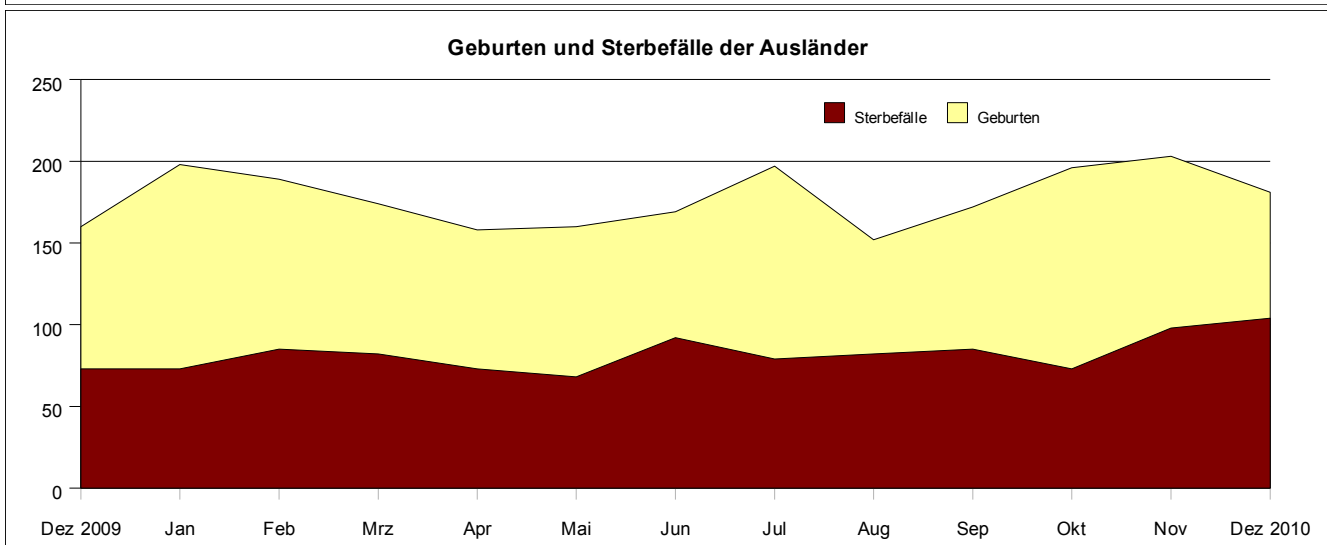

Dezember 2010

Bevölkerung <sup>1)</sup>	Dezember		Veränderung Berichtsmonat gegenüber Vorjahresmonat	
	2010	2009	absolut	in % <sup>2)</sup>
<b>Bevölkerungsbewegung (natürliche)</b>				
Geborene	1.173	1 036	137	13,2
darunter Deutsche	992	876	116	13,2
Ausländer zusammen	181	160	21	13,1
Ausländer mit EU-Nationalität	66	53	13	24,5
Gestorbene	918	837	81	9,7
darunter Deutsche	814	764	50	6,5
Ausländer zusammen	104	73	31	42,5
Ausländer mit EU-Nationalität	34	28	6	21,4
Geburtenüberschuss (+) bzw. Gestorbenenüberschuss (-)				
der deutschen Bevölkerung	+ 255	+ 199		
der ausländischen Bevölkerung	+ 77	+ 87		
Eheschließungen <sup>3)</sup>	763	798	- 35	- 4,4
Ehescheidungen <sup>4)</sup>	292	320	- 28	- 8,8

1) Alle hier aufgeführten Daten beziehen sich auf ortsansässige Personen mit Hauptwohnsitz.- 2) Nur berechnet, wenn mindestens ein Monatswert mehr als 50 und soweit sachlogisch und sinnvoll.-3) Erfasst werden alle Eheschließungen, bei denen mindestens ein Partner in München mit Hauptwohnsitz gemeldet war.- 4) Erfasst werden alle Ehescheidungen, bei denen mindestens ein Partner in München mit Hauptwohnsitz gemeldet war.