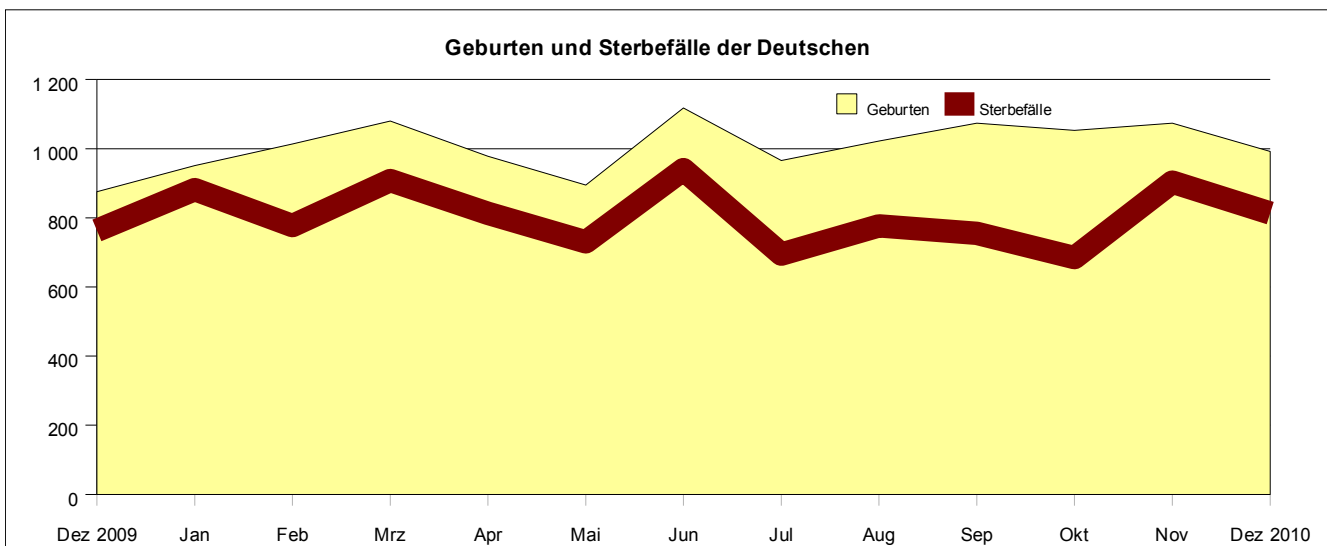

Dezember 2010

Bevölkerung <sup>1)</sup>	Dezember		Veränderung Berichtsmonat gegenüber Vorjahresmonat	
	2010	2009	absolut	in % <sup>2)</sup>
<b>Bevölkerungsbewegung (natürliche)</b>				
Geborene	1.173	1 036	137	13,2
darunter Deutsche	992	876	116	13,2
Ausländer zusammen	181	160	21	13,1
Ausländer mit EU-Nationalität	66	53	13	24,5
Gestorbene	918	837	81	9,7
darunter Deutsche	814	764	50	6,5
Ausländer zusammen	104	73	31	42,5
Ausländer mit EU-Nationalität	34	28	6	21,4
Geburtenüberschuss (+) bzw. Gestorbenenüberschuss (-)				
der deutschen Bevölkerung	+ 255	+ 199		
der ausländischen Bevölkerung	+ 77	+ 87		
Eheschließungen <sup>3)</sup>	763	798	- 35	- 4,4
Ehescheidungen <sup>4)</sup>	292	320	- 28	- 8,8

1) Alle hier aufgeführten Daten beziehen sich auf ortsansässige Personen mit Hauptwohnsitz.- 2) Nur berechnet, wenn mindestens ein Monatswert mehr als 50 und soweit sachlogisch und sinnvoll.-3) Erfasst werden alle Eheschließungen, bei denen mindestens ein Partner in München mit Hauptwohnsitz gemeldet war.- 4) Erfasst werden alle Ehescheidungen, bei denen mindestens ein Partner in München mit Hauptwohnsitz gemeldet war.