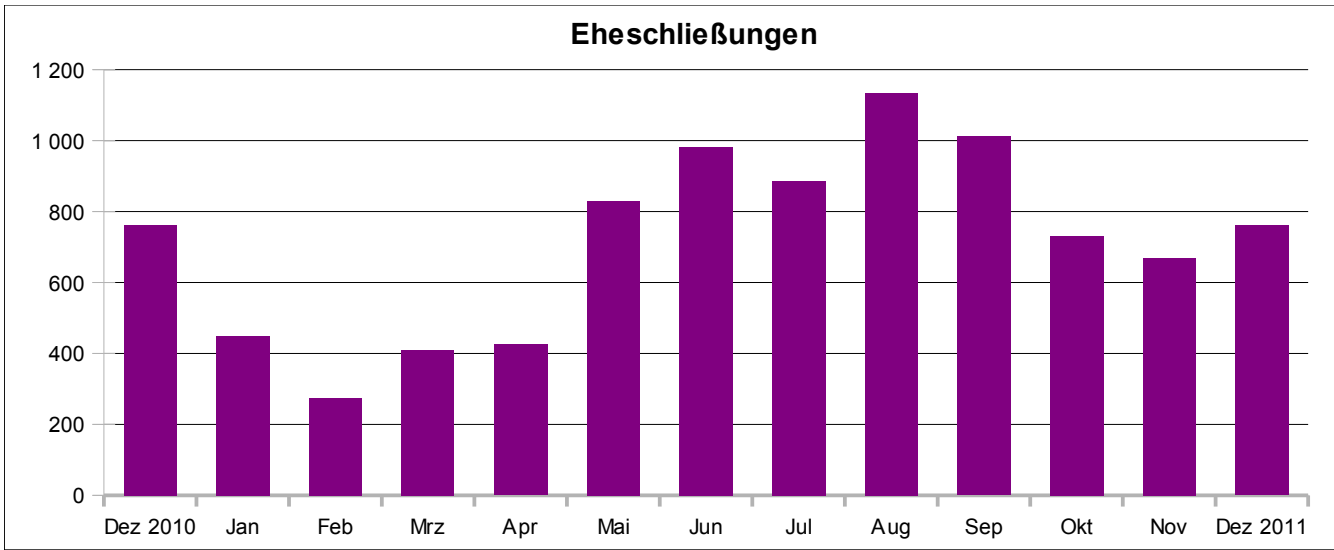

## Dezember 2011

Bevölkerung <sup>1)</sup>	Dezember		Veränderung Berichtsmonat gegenüber Vorjahresmonat	
	2011	2010	absolut	in % <sup>2)</sup>
<b>Bevölkerungsbewegung (natürliche)</b>				
Geborene	1 222	1 173	49	4,2
darunter Deutsche	1 050	992	58	5,8
Ausländer zusammen	172	181	- 9	- 5,0
Ausländer mit EU-Nationalität	59	66	- 7	- 10,6
Gestorbene	957	918	39	4,2
darunter Deutsche	848	814	34	4,2
Ausländer zusammen	109	104	5	4,8
Ausländer mit EU-Nationalität	44	34	10	29,4
Geburtenüberschuss (+) bzw. Gestorbenenüberschuss (-)				
der deutschen Bevölkerung	+ 265	255		
der ausländischen Bevölkerung	+ 63	77		
Eheschließungen <sup>3)</sup>	761	763	- 2	- 0,3
Ehescheidungen <sup>4)</sup>	332	292	40	13,7

1) Alle hier aufgeführten Daten beziehen sich auf ortsansässige Personen mit Hauptwohnsitz.- 2) Nur berechnet, wenn mindestens ein Monatswert mehr als 50 und soweit sachlogisch und sinnvoll.-3) Erfasst werden alle Eheschließungen, bei denen mindestens ein Partner in München mit Hauptwohnsitz gemeldet war.- 4) Erfasst werden alle Ehescheidungen, bei denen mindestens ein Partner in München mit Hauptwohnsitz gemeldet war.