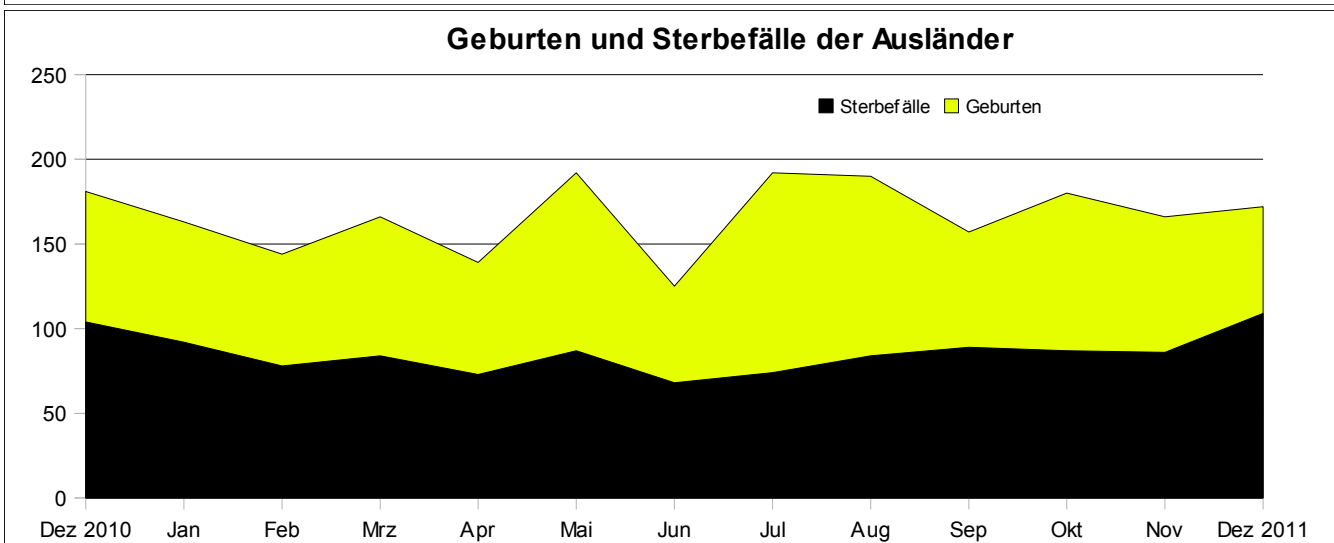

## Dezember 2011

Bevölkerung <sup>1)</sup>	Dezember		Veränderung Berichtsmonat gegenüber Vorjahresmonat	
	2011	2010	absolut	in % <sup>2)</sup>
<b>Bevölkerungsbewegung (natürliche)</b>				
Geborene	1 222	1 173	49	4,2
darunter Deutsche	1 050	992	58	5,8
Ausländer zusammen	172	181	- 9	- 5,0
Ausländer mit EU-Nationalität	59	66	- 7	- 10,6
Gestorbene	957	918	39	4,2
darunter Deutsche	848	814	34	4,2
Ausländer zusammen	109	104	5	4,8
Ausländer mit EU-Nationalität	44	34	10	29,4
Geburtenüberschuss (+) bzw. Gestorbenenüberschuss (-)				
der deutschen Bevölkerung	+ 265	255		
der ausländischen Bevölkerung	+ 63	77		
Eheschließungen <sup>3)</sup>	761	763	- 2	- 0,3
Ehescheidungen <sup>4)</sup>	332	292	40	13,7

1) Alle hier aufgeführten Daten beziehen sich auf ortsansässige Personen mit Hauptwohnsitz.- 2) Nur berechnet, wenn mindestens ein Monatswert mehr als 50 und soweit sachlogisch und sinnvoll.-3) Erfasst werden alle Eheschließungen, bei denen mindestens ein Partner in München mit Hauptwohnsitz gemeldet war.- 4) Erfasst werden alle Ehescheidungen, bei denen mindestens ein Partner in München mit Hauptwohnsitz gemeldet war.