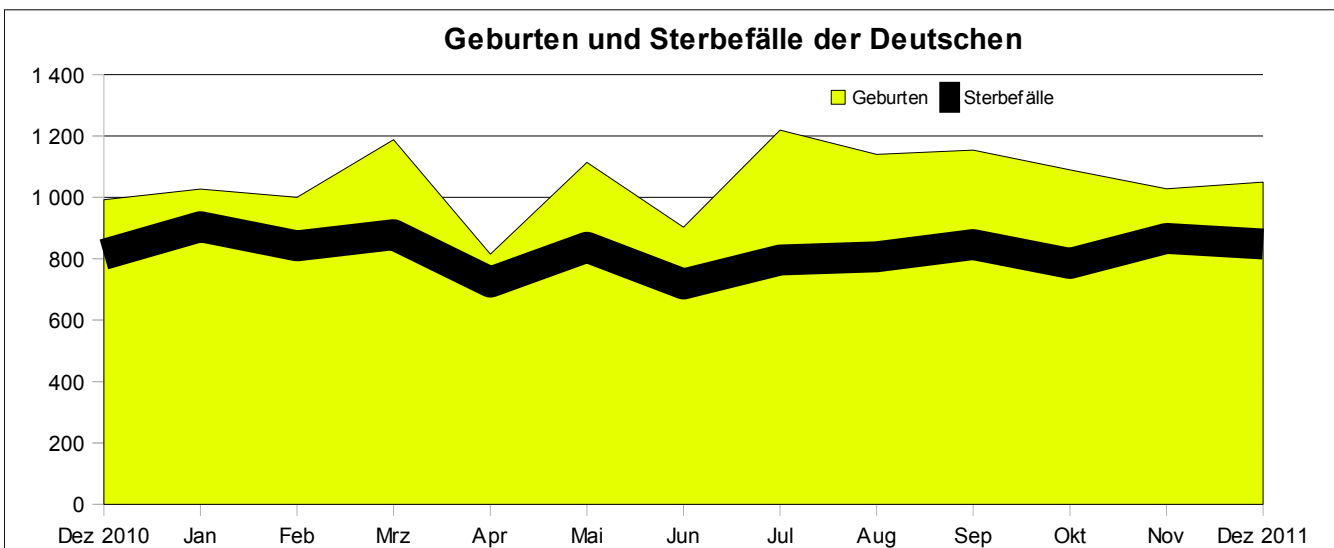

## Dezember 2011

Bevölkerung <sup>1)</sup>	Dezember		Veränderung Berichtsmonat gegenüber Vorjahresmonat	
	2011	2010	absolut	in % <sup>2)</sup>
<b>Bevölkerungsbewegung (natürliche)</b>				
Geborene	1 222	1 173	49	4,2
darunter Deutsche	1 050	992	58	5,8
Ausländer zusammen	172	181	- 9	- 5,0
Ausländer mit EU-Nationalität	59	66	- 7	- 10,6
Gestorbene	957	918	39	4,2
darunter Deutsche	848	814	34	4,2
Ausländer zusammen	109	104	5	4,8
Ausländer mit EU-Nationalität	44	34	10	29,4
Geburtenüberschuss (+) bzw. Gestorbenenüberschuss (-)				
der deutschen Bevölkerung	+ 265	255		
der ausländischen Bevölkerung	+ 63	77		
Eheschließungen <sup>3)</sup>	761	763	- 2	- 0,3
Ehescheidungen <sup>4)</sup>	332	292	40	13,7

1) Alle hier aufgeführten Daten beziehen sich auf ortsansässige Personen mit Hauptwohnsitz.- 2) Nur berechnet, wenn mindestens ein Monatswert mehr als 50 und soweit sachlogisch und sinnvoll.-3) Erfasst werden alle Eheschließungen, bei denen mindestens ein Partner in München mit Hauptwohnsitz gemeldet war.- 4) Erfasst werden alle Ehescheidungen, bei denen mindestens ein Partner in München mit Hauptwohnsitz gemeldet war.